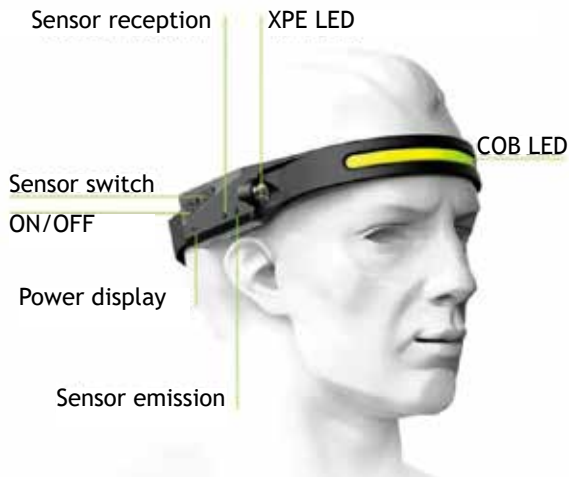

172371 - LED Stirnlampe

Modus	Lumen	Akkulaufzeit
COB*) 100%	350 lm	2.5 Stunden
COB 40%	150 lm	5 Stunden
COB Flash Light	-	8 Stunden
XPE 100%	150 lm	4 Stunden
XPE 40%	60 lm	8 Stunden

*) Was ist COB?

COB ist ein Akronym und bedeutet "Chip-On-Board". Es beschreibt die Technologie hinter den COB-Leuchten und bezieht sich auf die verpackten LED-Chips, die in direktem Kontakt mit Siliziumkarbid- oder Saphirsubstrat montiert sind. Die COB-Technologie bietet eine hohe LED-Dichte auf kleiner Fläche.

- Robuste und dehnbare Kopfbügel mit Silikonlampe
- Auf jede Kopfgröße einstellbar

Lieferung im HC-CARGO Verpackung

172368 - LED Taschenlampe/Stirnlampe

Diese wiederaufladbare LED-Lampe kann als Stirnlampe oder Taschenlampe verwendet werden.

Es wird mit einem verstellbaren Kopfband geliefert, das es einfach auf Ihren Kopf passt.

Der Leuchtenkopf kann um 180 Grad gedreht werden und wird auch mit einem Clip und einem Magnetfuß geliefert, der eine 360-Grad-Drehung ermöglicht.

Kamera: 120° Grad Erfassungswinkel

Spannung: 12Volt Eingangsspannung

Temp.Bereich: -40C° bis +80C°

Verbindung: 4 Pol. Stecker

Zulassung: CE, UKCA, ECE-R7

Funktion: Spiegelbild

Schutzklasse: IP69K

Länge: 500mm