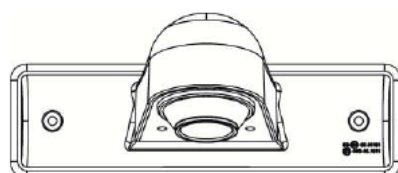

Kamera: 120° Grad Erfassungswinkel

Spannung: 12Volt Eingangsspannung

Temp.Bereich: -40C° bis +80C°

Verbindung: 4 Pol. Stecker

Zulassung: CE, UKCA, ECE-R7

Funktion: Spiegelbild

Schutzklasse: IP69K

Länge: 500mm

Durchmesser: 5mm

Verbindung: 4polige Steckverbindung Weiblich

Frontansicht 1=Rot 12V

2=Schwarz Masse

3=Weiß

4=Gelb

Zubehör: Kabel - Schrauben - Isolierschlauch

Zubehör:

Kabel

Schrauben

Schlauch

Length: 500mm Diameter: 5mm

4P Female

Front view