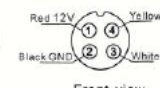

Durchmesser: 5mm

Verbindung: 4polige Steckverbindung Weiblich

Frontansicht 1=Rot 12V

2=Schwarz Masse

3=Weiß

4=Gelb

Zubehör: Kabel - Schrauben - Isolierschlauch

Zubehör:

Kabel

Schrauben

Schlauch

Length: 500mm Diameter: 5mm

4P Female

Front view